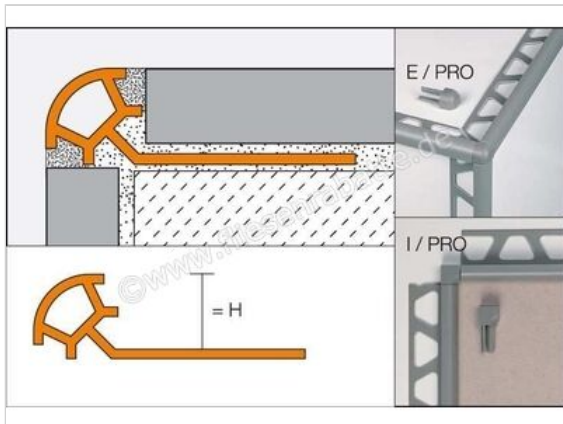

Schlüter Systems RONDEC-PRO Innenecke PVC weiß Höhe: 8 mm

Artikelnummer	E/PRO80W
Hersteller	Schlüter Systems
Serie	RONDEC-PRO
Farbe	weiß
Art	Innenecke
Material	PVC
EAN Nummer	4011832065569
Gewicht	0,002 KG/Stück
Stück pro Paket	1
Höhe mm	8 mm
Bestell-/Lieferzeit	Bestellzeit 7-9 Werktage, Versandzeit 5-7 Werktage