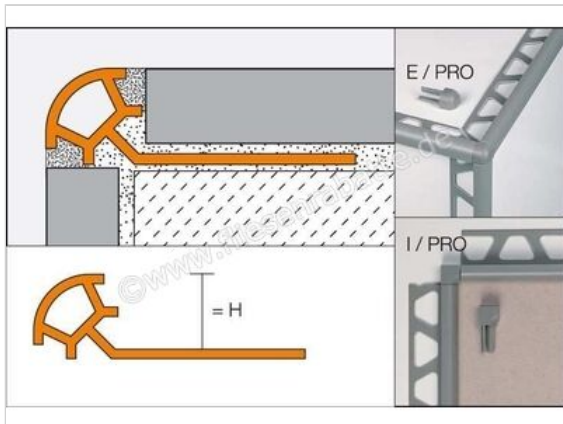

Schlüter Systems RONDEC-PRO Außenecke PVC W - Weiss Höhe: 6 mm

Artikelnummer	E/PRO60W
Hersteller	Schlüter Systems
Serie	RONDEC-PRO
Farbe	W - Weiss
Art	Außenecke
Material	PVC
EAN Nummer	4011832065392
Gewicht	0,001 KG/Stück
Stück pro Paket	1
Höhe mm	6 mm
Bestell-/Lieferzeit	Bestellzeit 7-9 Werktage, Versandzeit 5-7 Werktage