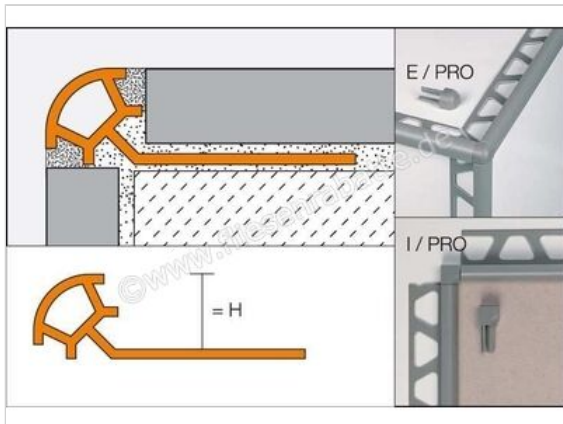

Schlüter Systems RONDEC-PRO Außenecke PVC SP - Soft Pfirsich Höhe: 8 mm

Artikelnummer	E/PRO80SP
Hersteller	Schlüter Systems
Serie	RONDEC-PRO
Farbe	SP - Soft Pfirsich
Art	Außenecke
Material	PVC
EAN Nummer	4011832065552
Gewicht	0,002 KG/Stück
Stück pro Paket	1
Höhe mm	8 mm
Bestell-/Lieferzeit	Bestellzeit 7-9 Werktage, Versandzeit 5-7 Werktage