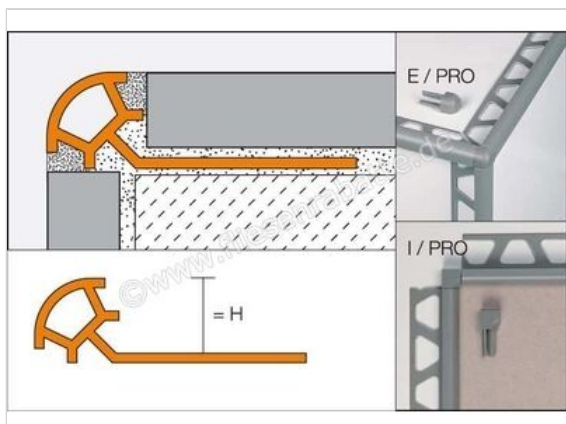

Schlüter Systems RONDEC-PRO Außenecke PVC SP - Soft Pfirsich Höhe: 6 mm

Artikelnummer	E/PRO60SP
Hersteller	Schlüter Systems
Serie	RONDEC-PRO
Farbe	SP - Soft Pfirsich
Art	Außenecke
Material	PVC
EAN Nummer	4011832065385
Gewicht	0,001 KG/Stück
Stück pro Paket	1
Höhe mm	6 mm