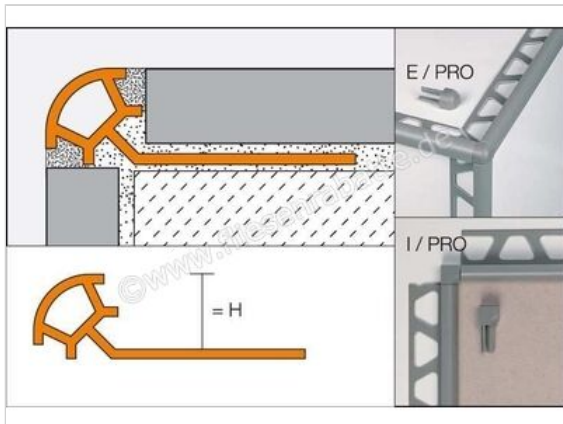

Schlüter Systems RONDEC-PRO Außenecke PVC SP - Soft Pfirsich Höhe: 10 mm

1,50 €/Stück

Paketinhalt 1 Stück (1 Stück)

Artikelnummer	E/PRO100SP
Hersteller	Schlüter Systems
Serie	RONDEC-PRO
Farbe	SP - Soft Pfirsich
Art	Außenecke
Material	PVC
EAN Nummer	4011832065224
Gewicht	0,002 KG/Stück
Stück pro Paket	1
Höhe mm	10 mm
Bestell-/Lieferzeit	Bestellzeit 7-9 Werktage, Versandzeit 5-7 Werktage