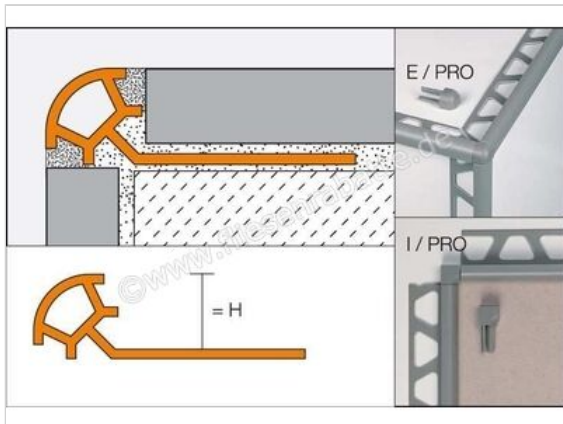

Schlüter Systems RONDEC-PRO Innenecke PVC soft aprikose Höhe: 10 mm

<b>Artikelnummer</b>	I/PRO100AP
<b>Hersteller</b>	Schlüter Systems
<b>Serie</b>	RONDEC-PRO
<b>Farbe</b>	soft aprikose
<b>Art</b>	Innenecke
<b>Material</b>	PVC
<b>EAN Nummer</b>	4011832067549
<b>Gewicht</b>	0,002 KG/Stück
<b>Stück pro Paket</b>	1
<b>Höhe mm</b>	10 mm
<b>Bestell-/Lieferzeit</b>	Bestellzeit 7-9 Werktage, Versandzeit 5-7 Werktage