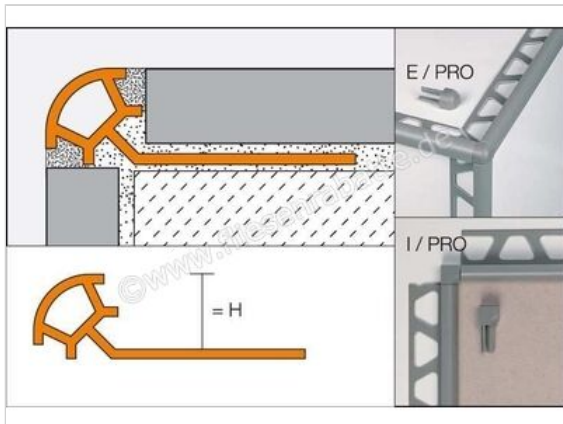

Schlüter Systems RONDEC-PRO Außenecke PVC AP - Soft Aprikose Höhe: 10 mm

Artikelnummer	E/PRO100AP
Hersteller	Schlüter Systems
Serie	RONDEC-PRO
Farbe	AP - Soft Aprikose
Art	Außenecke
Material	PVC
EAN Nummer	4011832065088
Gewicht	0,002 KG/Stück
Stück pro Paket	1
Höhe mm	10 mm
Bestell-/Lieferzeit	Bestellzeit 7-9 Werktage, Versandzeit 5-7 Werktage