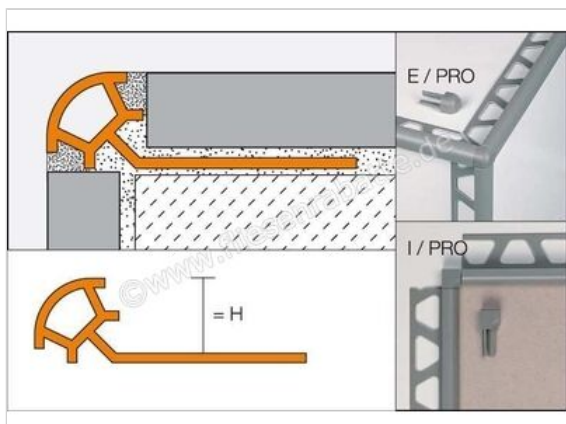

Schlüter Systems RONDEC-PRO Innenecke PVC pastellgrau Höhe: 12,5 mm

| | |
|----------------------------|---|
| Artikelnummer | I/PRO125PG |
| Hersteller | Schlüter Systems |
| Serie | RONDEC-PRO |
| Farbe | pastellgrau |
| Art | Innenecke |
| Material | PVC |
| EAN Nummer | 4011832092701 |
| Gewicht | 0,002 KG/Stück |
| Stück pro Paket | 1 |
| Höhe mm | 12,5 mm |
| Bestell-/Lieferzeit | Bestellzeit 7-9 Werktage, Versandzeit 3-5 Werktage |