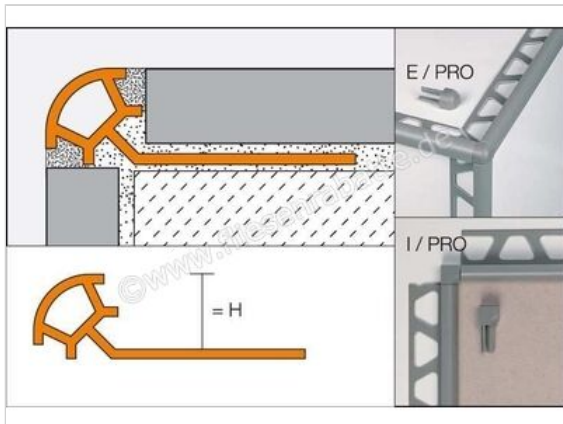

Schlüter Systems RONDEC-PRO Innenecke PVC pastellgrau Höhe: 11 mm

<b>Artikelnummer</b>	I/PRO110PG
<b>Hersteller</b>	Schlüter Systems
<b>Serie</b>	RONDEC-PRO
<b>Farbe</b>	pastellgrau
<b>Art</b>	Innenecke
<b>Material</b>	PVC
<b>EAN Nummer</b>	4011832137235
<b>Gewicht</b>	0,002 KG/Stück
<b>Stück pro Paket</b>	1
<b>Höhe mm</b>	11 mm
<b>Bestell-/Lieferzeit</b>	Bestellzeit 7-9 Werktage, Versandzeit 5-7 Werktage