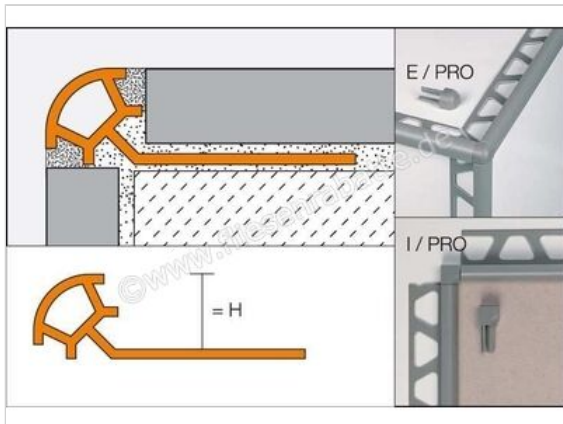

Schlüter Systems RONDEC-PRO Innenecke PVC pastellgrau Höhe: 10 mm

Artikelnummer	I/PRO100PG
Hersteller	Schlüter Systems
Serie	RONDEC-PRO
Farbe	pastellgrau
Art	Innenecke
Material	PVC
EAN Nummer	4011832067686
Gewicht	0,002 KG/Stück
Stück pro Paket	1
Höhe mm	10 mm
Bestell-/Lieferzeit	Bestellzeit 7-9 Werktage, Versandzeit 5-7 Werktage