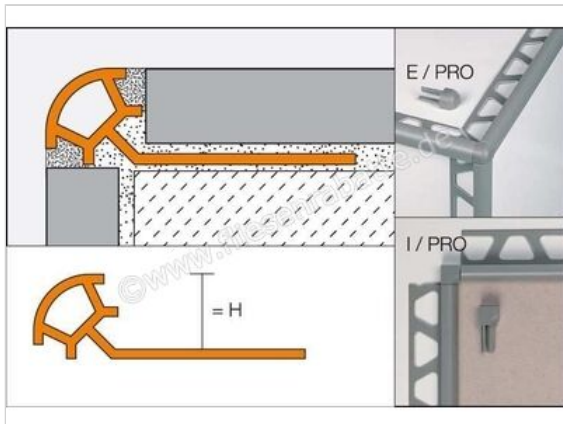

Schlüter Systems RONDEC-PRO Außenecke PVC PG - Pastellgrau Höhe: 6 mm

<b>Artikelnummer</b>	E/PRO60PG
<b>Hersteller</b>	Schlüter Systems
<b>Serie</b>	RONDEC-PRO
<b>Farbe</b>	PG - Pastellgrau
<b>Art</b>	Außenecke
<b>Material</b>	PVC
<b>EAN Nummer</b>	4011832065361
<b>Gewicht</b>	0,001 KG/Stück
<b>Stück pro Paket</b>	1
<b>Höhe mm</b>	6 mm
<b>Bestell-/Lieferzeit</b>	Bestellzeit 7-9 Werktage, Versandzeit 5-7 Werktage