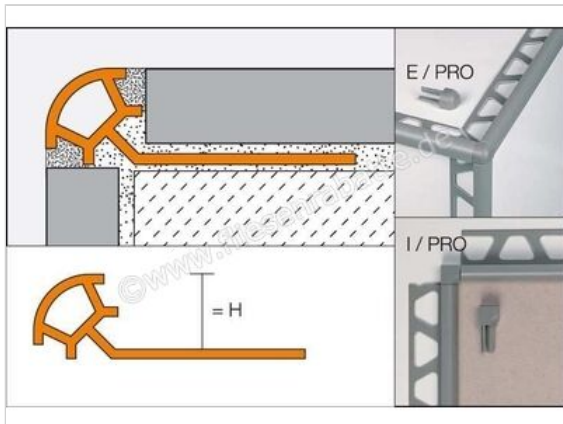

Schlüter Systems RONDEC-PRO Außenecke PVC PG - Pastellgrau Höhe: 10 mm

Artikelnummer	E/PRO100PG
Hersteller	Schlüter Systems
Serie	RONDEC-PRO
Farbe	PG - Pastellgrau
Art	Außenecke
Material	PVC
EAN Nummer	4011832065194
Gewicht	0,002 KG/Stück
Stück pro Paket	1
Höhe mm	10 mm
Bestell-/Lieferzeit	Bestellzeit 7-9 Werktage, Versandzeit 5-7 Werktage