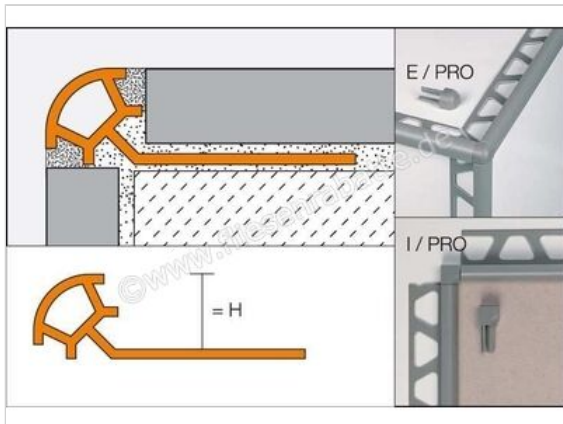

Schlüter Systems RONDEC-PRO Innenecke PVC nussbraun Höhe: 6 mm

Artikelnummer	I/PRO60NB
Hersteller	Schlüter Systems
Serie	RONDEC-PRO
Farbe	nussbraun
Art	Innenecke
Material	PVC
EAN Nummer	4011832067822
Gewicht	0,001 KG/Stück
Stück pro Paket	1
Höhe mm	6 mm
Bestell-/Lieferzeit	Bestellzeit 7-9 Werktage, Versandzeit 5-7 Werktage