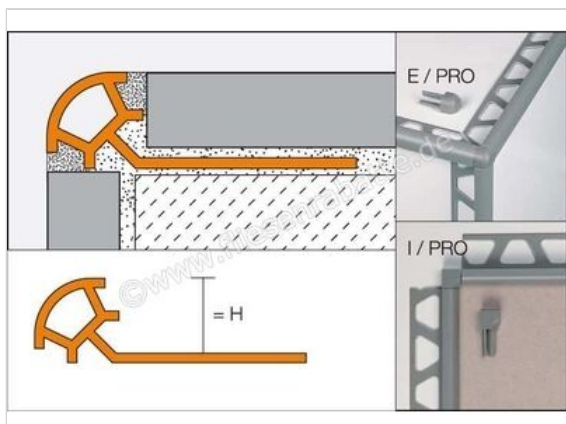

Schlüter Systems RONDEC-PRO Außenecke PVC NB - Nussbraun Höhe: 8 mm

<b>Artikelnummer</b>	E/PRO80NB
<b>Hersteller</b>	Schlüter Systems
<b>Serie</b>	RONDEC-PRO
<b>Farbe</b>	NB - Nussbraun
<b>Art</b>	Außenecke
<b>Material</b>	PVC
<b>EAN Nummer</b>	4011832065507
<b>Gewicht</b>	0,002 KG/Stück
<b>Stück pro Paket</b>	1
<b>Höhe mm</b>	8 mm
<b>Bestell-/Lieferzeit</b>	Bestellzeit 7-9 Werktage, Versandzeit 5-7 Werktage