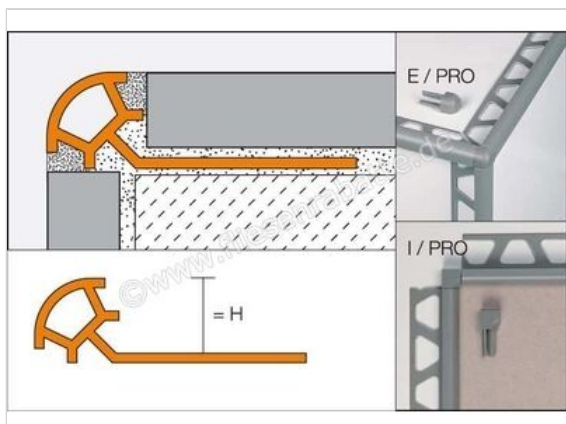

Schlüter Systems RONDEC-PRO Außenecke PVC NB - Nussbraun Höhe: 6 mm

Artikelnummer	E/PRO60NB
Hersteller	Schlüter Systems
Serie	RONDEC-PRO
Farbe	NB - Nussbraun
Art	Außenecke
Material	PVC
EAN Nummer	4011832065330
Gewicht	0,001 KG/Stück
Stück pro Paket	1
Höhe mm	6 mm
Bestell-/Lieferzeit	Bestellzeit 7-9 Werktage, Versandzeit 5-7 Werktage