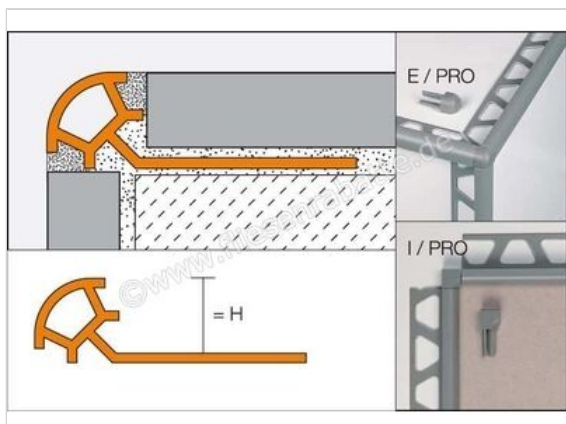

Schlüter Systems RONDEC-PRO Außenecke PVC NB - Nussbraun Höhe: 10 mm

1,50 €/Stück

Paketinhalt 1 Stück (1 Stück)

Zum Artikel im Webshop

Fragen? Wir sind für Sie da! Auch persönlich in unseren Ausstellungen.

muenster@fliesenrabatte.de www.fliesenrabatte.de

Montag - Freitag

09.00 - 18.00 Uhr

Samstag

10.00 - 13.00 Uhr

Artikelnummer	E/PRO100NB
Hersteller	Schlüter Systems
Serie	RONDEC-PRO
Farbe	NB - Nussbraun
Art	Außenecke
Material	PVC
EAN Nummer	4011832065163
Gewicht	0,002 KG/Stück
Stück pro Paket	1
Höhe mm	10 mm
Bestell-/Lieferzeit	Bestellzeit 7-9 Werktage, Versandzeit 5-7 Werktage