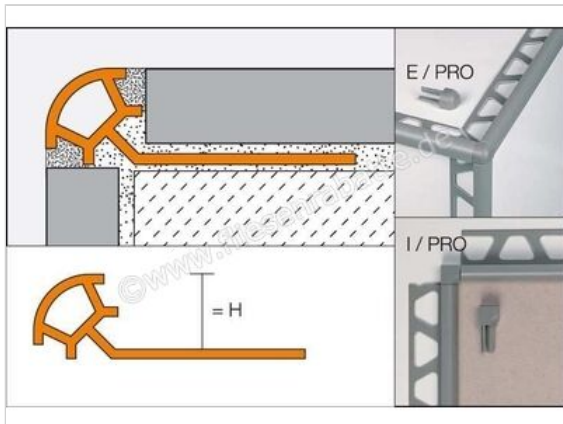

Schlüter Systems RONDEC-PRO Außenecke PVC NB - Nussbraun Höhe: 10 mm

| | |
|----------------------------|---|
| Artikelnummer | E/PRO100NB |
| Hersteller | Schlüter Systems |
| Serie | RONDEC-PRO |
| Farbe | NB - Nussbraun |
| Art | Außenecke |
| Material | PVC |
| EAN Nummer | 4011832065163 |
| Gewicht | 0,002 KG/Stück |
| Stück pro Paket | 1 |
| Höhe mm | 10 mm |
| Bestell-/Lieferzeit | Bestellzeit 7-9 Werktage, Versandzeit 5-7 Werktage |