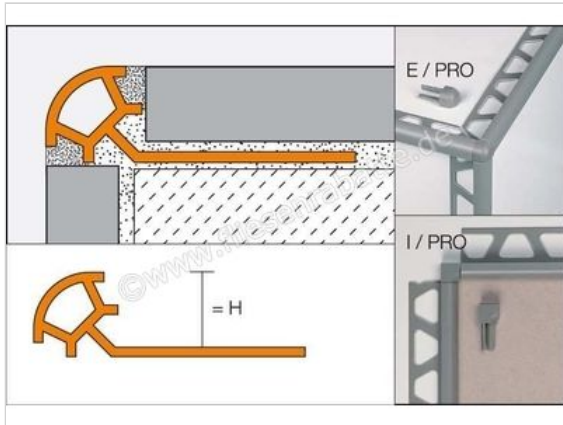

Schlüter RONDEC-PRO Innenecke hellbeige | Artikelnummer: I /PRO80HB

DATENBLATT

HERSTELLER	Schlüter
SERIE	RONDEC-PRO
ARTIKELNUMMER	I/PRO80HB
FARBE	hellbeige
ART	Innenecke
MATERIAL	PVC
HÖHE MM	8 mm
ARTIKELNUMMER	I/PRO80HB
GEWICHT PRO STÜCK	0.002 Kg
BESTELL-/LIEFERZEIT	Bestellzeit 7-9 Werktage, Versandzeit 6-9 Werktage