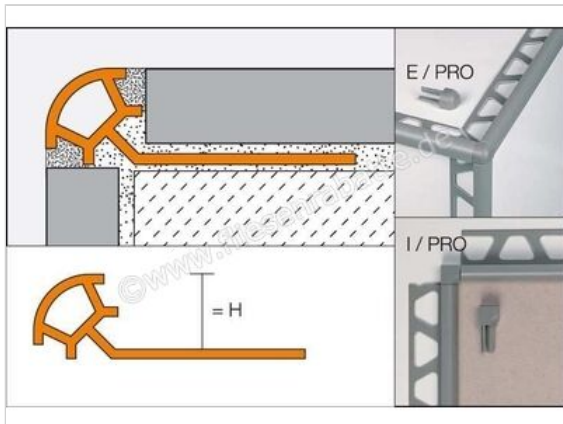

Schlüter Systems RONDEC-PRO Innenecke PVC hellbeige Höhe: 6 mm

| | |
|----------------------------|---|
| Artikelnummer | I/PRO60HB |
| Hersteller | Schlüter Systems |
| Serie | RONDEC-PRO |
| Farbe | hellbeige |
| Art | Innenecke |
| Material | PVC |
| EAN Nummer | 4011832067808 |
| Gewicht | 0,001 KG/Stück |
| Stück pro Paket | 1 |
| Höhe mm | 6 mm |
| Bestell-/Lieferzeit | Bestellzeit 7-9 Werktage, Versandzeit 5-7 Werktage |