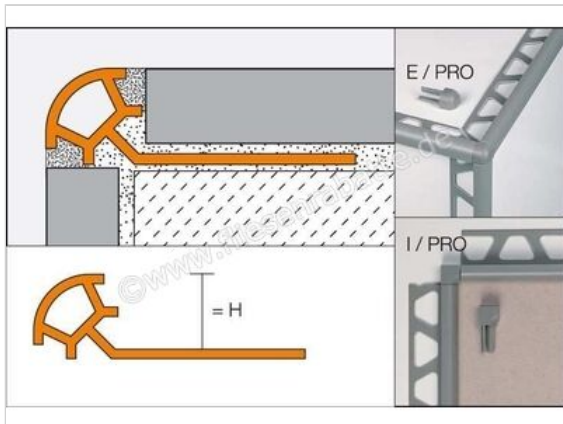

Schlüter Systems RONDEC-PRO Außenecke PVC HB - Hellbeige Höhe: 8 mm

Artikelnummer	E/PRO80HB
Hersteller	Schlüter Systems
Serie	RONDEC-PRO
Farbe	HB - Hellbeige
Art	Außenecke
Material	PVC
EAN Nummer	4011832065477
Gewicht	0,002 KG/Stück
Stück pro Paket	1
Höhe mm	8 mm
Bestell-/Lieferzeit	Bestellzeit 7-9 Werktage, Versandzeit 5-7 Werktage