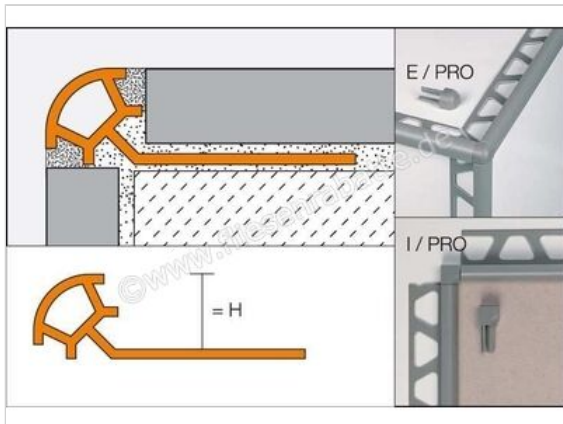

Schlüter Systems RONDEC-PRO Innenecke PVC grau Höhe: 6 mm

Artikelnummer	I/PRO60G
Hersteller	Schlüter Systems
Serie	RONDEC-PRO
Farbe	grau
Art	Innenecke
Material	PVC
EAN Nummer	4011832067785
Gewicht	0,001 KG/Stück
Stück pro Paket	1
Höhe mm	6 mm
Bestell-/Lieferzeit	Bestellzeit 7-9 Werktage, Versandzeit 5-7 Werktage