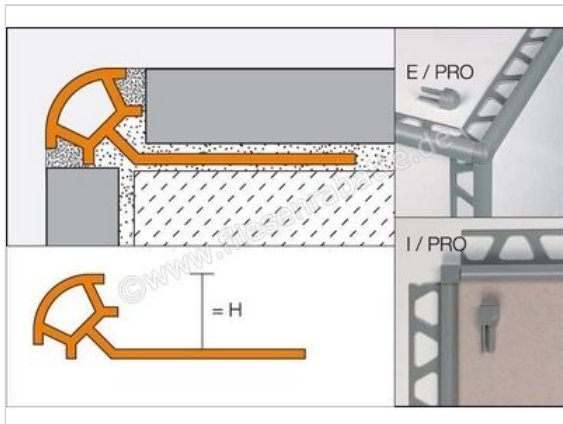

Schlüter Systems RONDEC-PRO Innenecke PVC grau Höhe: 10 mm

1,50 €/Stück

Paketinhalt 1 Stück (1 Stück)

Zum Artikel im Webshop

Fragen? Wir sind für Sie da! Auch persönlich in unseren Ausstellungen.

Ausstellung Dortmund

muenster@fliesenrabatte.de www.fliesenrabatte.de

Montag - Freitag

09.00 - 18.00 Uhr

Samstag

10.00 - 13.00 Uhr

Artikelnummer	I/PRO100G
Hersteller	Schlüter Systems
Serie	RONDEC-PRO
Farbe	grau
Art	Innenecke
Material	PVC
EAN Nummer	4011832067600
Gewicht	0,002 KG/Stück
Stück pro Paket	1
Höhe mm	10 mm
Bestell-/Lieferzeit	Bestellzeit 7-9 Werktage, Versandzeit 5-7 Werktage