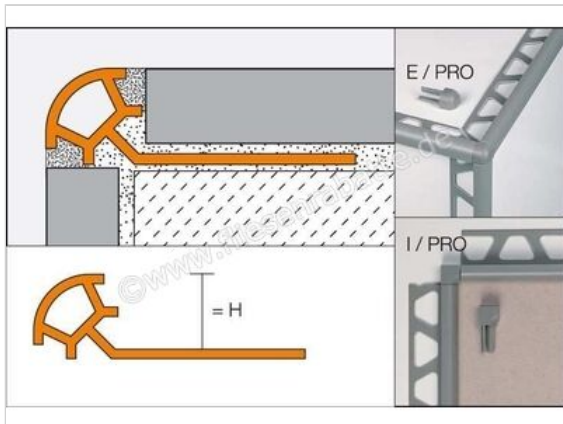

Schlüter Systems RONDEC-PRO Außenecke PVC G - Grau Höhe: 8 mm

Artikelnummer	E/PRO80G
Hersteller	Schlüter Systems
Serie	RONDEC-PRO
Farbe	G - Grau
Art	Außenecke
Material	PVC
EAN Nummer	4011832065453
Gewicht	0,002 KG/Stück
Stück pro Paket	1
Höhe mm	8 mm
Bestell-/Lieferzeit	Bestellzeit 7-9 Werktage, Versandzeit 5-7 Werktage