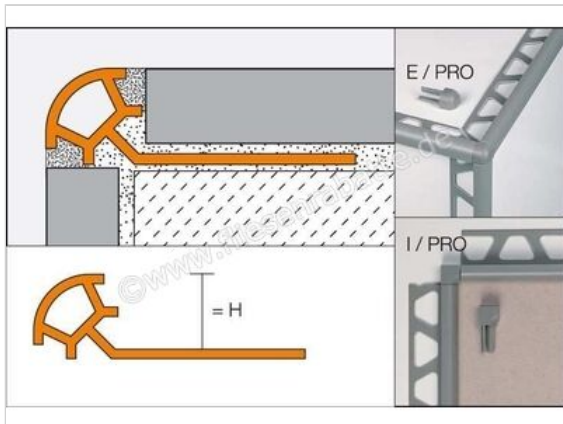

Schlüter Systems RONDEC-PRO Innenecke PVC graphitschwarz Höhe: 11 mm

Artikelnummer	I/PRO110GS
Hersteller	Schlüter Systems
Serie	RONDEC-PRO
Farbe	graphitschwarz
Art	Innenecke
Material	PVC
EAN Nummer	4011832137228
Gewicht	0,002 KG/Stück
Stück pro Paket	1
Höhe mm	11 mm
Bestell-/Lieferzeit	Bestellzeit 7-9 Werktage, Versandzeit 5-7 Werktage