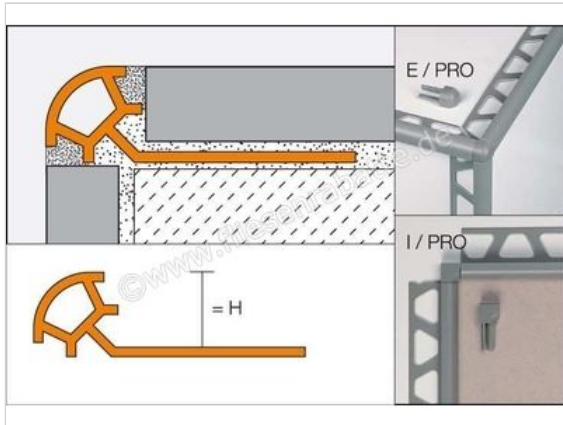

Schlüter RONDEC-PRO Außenecke graphitschwarz | Artikelnummer: E/PRO80GS

DATENBLATT

HERSTELLER	Schlüter
SERIE	RONDEC-PRO
ARTIKELNUMMER	E/PRO80GS
FARBE	graphitschwarz
ART	Außenecke
MATERIAL	PVC
HÖHE MM	8 mm
ARTIKELNUMMER	E/PRO80GS
GEWICHT PRO STÜCK	0.002 Kg
BESTELL-/LIEFERZEIT	Bestellzeit 7-9 Werktage, Versandzeit 6-9 Werktage