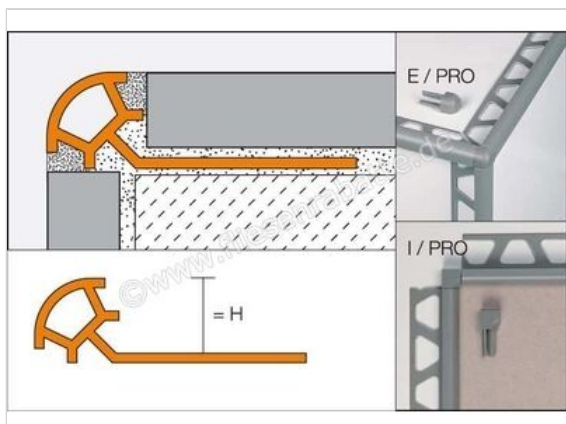

Schlüter Systems RONDEC-PRO Außenecke PVC GS - Graphitschwarz Höhe: 11 mm

Artikelnummer	E/PRO110GS
Hersteller	Schlüter Systems
Serie	RONDEC-PRO
Farbe	GS - Graphitschwarz
Art	Außenecke
Material	PVC
EAN Nummer	4011832137174
Gewicht	0,002 KG/Stück
Stück pro Paket	1
Höhe mm	11 mm
Bestell-/Lieferzeit	Bestellzeit 7-9 Werktage, Versandzeit 5-7 Werktage