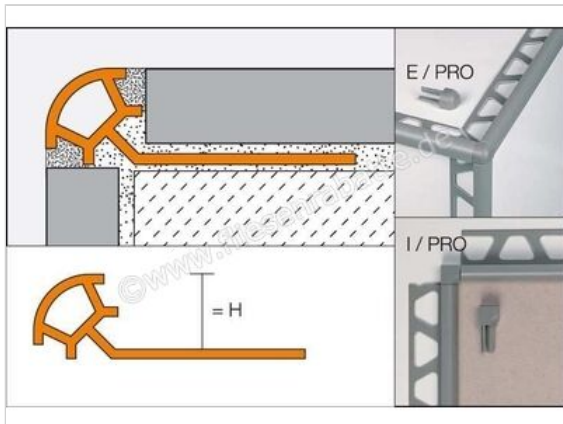

Schlüter Systems RONDEC-PRO Außenecke PVC GS - Graphitschwarz Höhe: 10 mm

Artikelnummer	E/PRO100GS
Hersteller	Schlüter Systems
Serie	RONDEC-PRO
Farbe	GS - Graphitschwarz
Art	Außenecke
Material	PVC
EAN Nummer	4011832065132
Gewicht	0,002 KG/Stück
Stück pro Paket	1
Höhe mm	10 mm
Bestell-/Lieferzeit	Bestellzeit 7-9 Werktage, Versandzeit 5-7 Werktage