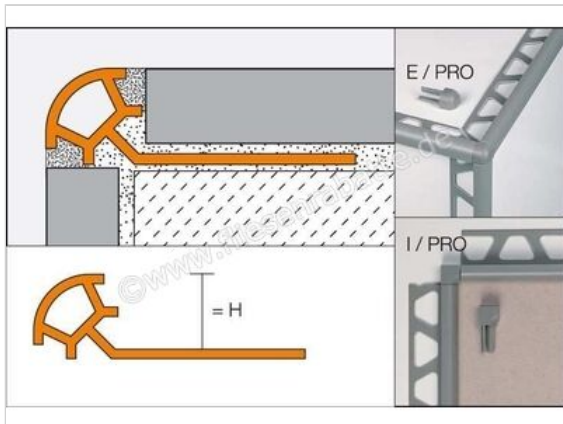

Schlüter Systems RONDEC-PRO Innenecke PVC brillantweiß Höhe: 12,5 mm

Artikelnummer	I/PRO125BW
Hersteller	Schlüter Systems
Serie	RONDEC-PRO
Farbe	brillantweiß
Art	Innenecke
Material	PVC
EAN Nummer	4011832092671
Gewicht	0,002 KG/Stück
Stück pro Paket	1
Höhe mm	12,5 mm
Bestell-/Lieferzeit	Bestellzeit 7-9 Werktage, Versandzeit 5-7 Werktage