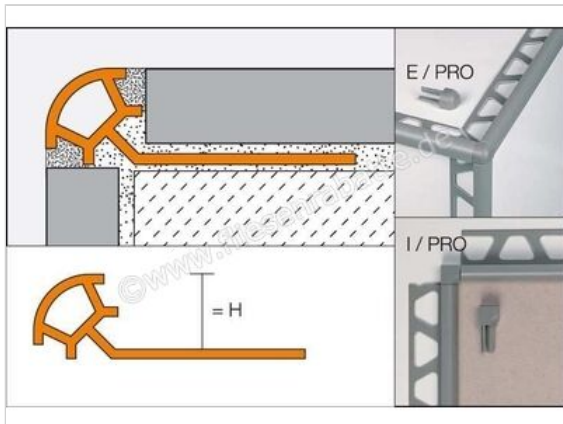

Schlüter Systems RONDEC-PRO Innenecke PVC brillantweiß Höhe: 10 mm

1,50 €/Stück

Artikelnummer	I/PRO100BW
Hersteller	Schlüter Systems
Serie	RONDEC-PRO
Farbe	brillantweiß
Art	Innenecke
Material	PVC
EAN Nummer	4011832067570
Gewicht	0,002 KG/Stück
Stück pro Paket	1
Höhe mm	10 mm
Bestell-/Lieferzeit	Bestellzeit 7-9 Werktage, Versandzeit 5-7 Werktage