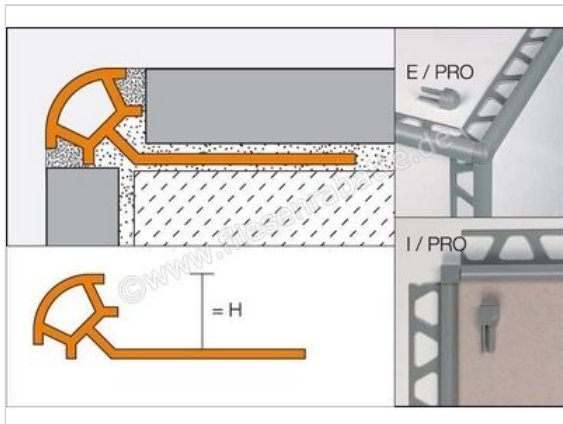

Schlüter Systems RONDEC-PRO Außenecke PVC BW - Brillantweiß Höhe: 6 mm

<b>Artikelnummer</b>	E/PRO60BW
<b>Hersteller</b>	Schlüter Systems
<b>Serie</b>	RONDEC-PRO
<b>Farbe</b>	BW - Brillantweiß
<b>Art</b>	Außenecke
<b>Material</b>	PVC
<b>EAN Nummer</b>	4011832065279
<b>Gewicht</b>	0,001 KG/Stück
<b>Stück pro Paket</b>	1
<b>Höhe mm</b>	6 mm
<b>Bestell-/Lieferzeit</b>	Bestellzeit 7-9 Werktage, Versandzeit 5-7 Werktage