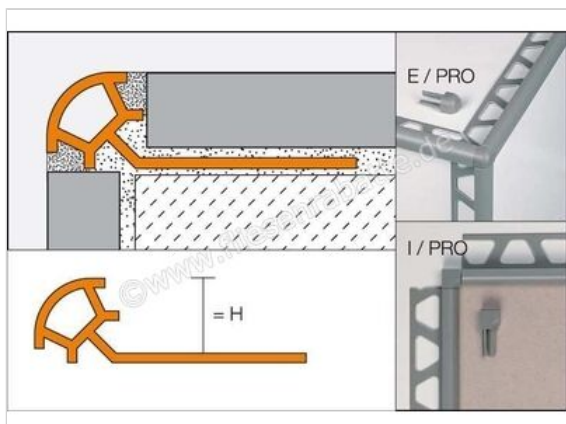

Schlüter Systems RONDEC-PRO Außenecke PVC BW - Brillantweiß Höhe: 11 mm

**1,50 €/Stück**

Artikelnummer	E/PRO110BW
Hersteller	Schlüter Systems
Serie	RONDEC-PRO
Farbe	BW - Brillantweiß
Art	Außenecke
Material	PVC
EAN Nummer	4011832137150
Gewicht	0,002 KG/Stück
Stück pro Paket	1
Höhe mm	11 mm
Bestell-/Lieferzeit	Bestellzeit 7-9 Werktage, Versandzeit 5-7 Werktage