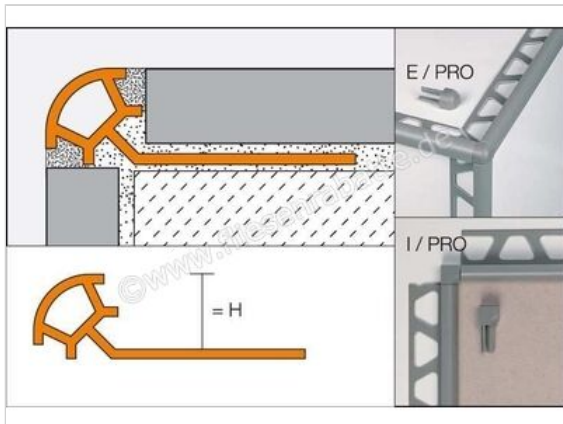

Schlüter Systems RONDEC-PRO Außenecke PVC BH - Bahama Höhe: 8 mm

| | |
|----------------------------|---|
| Artikelnummer | E/PRO80BH |
| Hersteller | Schlüter Systems |
| Serie | RONDEC-PRO |
| Farbe | BH - Bahama |
| Art | Außenecke |
| Material | PVC |
| EAN Nummer | 4011832065422 |
| Gewicht | 0,002 KG/Stück |
| Stück pro Paket | 1 |
| Höhe mm | 8 mm |
| Bestell-/Lieferzeit | Bestellzeit 7-9 Werktage, Versandzeit 5-7 Werktage |