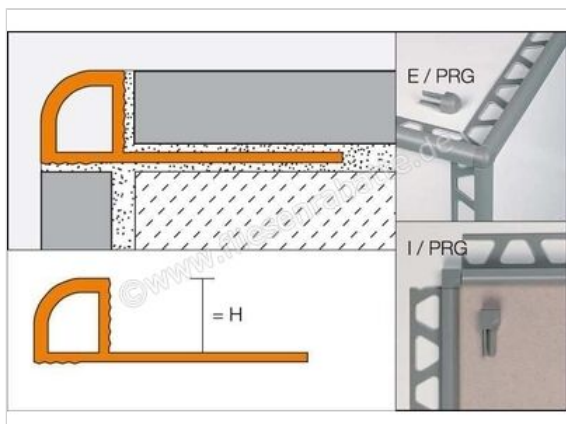

Schlüter Systems RONDEC-PRG Innenecke PVC weiß Höhe: 6 mm

<b>Artikelnummer</b>	I/PRG60W
<b>Hersteller</b>	Schlüter Systems
<b>Serie</b>	RONDEC-PRG
<b>Farbe</b>	weiß
<b>Art</b>	Innenecke
<b>Material</b>	PVC
<b>EAN Nummer</b>	4011832067495
<b>Gewicht</b>	0,001 KG/Stück
<b>Stück pro Paket</b>	1
<b>Höhe mm</b>	6 mm
<b>Bestell-/Lieferzeit</b>	Bestellzeit 7-9 Werktage, Versandzeit 5-7 Werktage