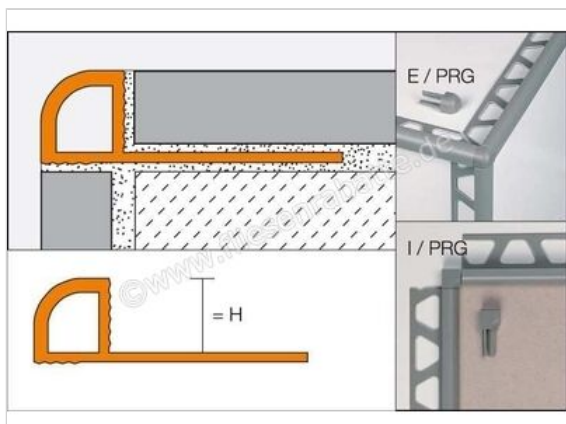

Schlüter Systems RONDEC-PRG Innenecke PVC weiß Höhe: 12,5 mm

| | |
|----------------------------|---|
| Artikelnummer | I/PRG125W |
| Hersteller | Schlüter Systems |
| Serie | RONDEC-PRG |
| Farbe | weiß |
| Art | Innenecke |
| Material | PVC |
| EAN Nummer | 4011832067464 |
| Gewicht | 0,003 KG/Stück |
| Stück pro Paket | 1 |
| Höhe mm | 12,5 mm |
| Bestell-/Lieferzeit | Bestellzeit 7-9 Werktage, Versandzeit 5-7 Werktage |