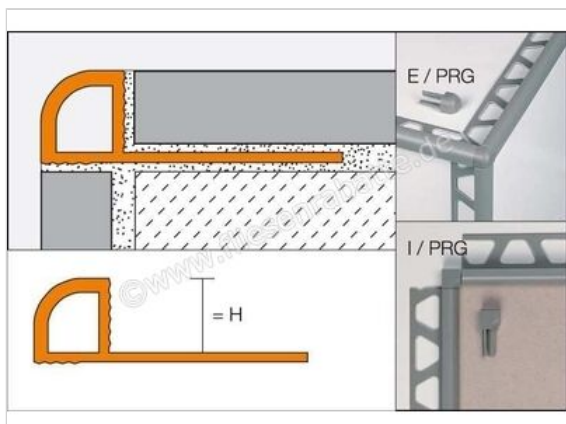

Schlüter Systems RONDEC-PRG Innenecke PVC pastellgrau Höhe: 8 mm

Artikelnummer	I/PRG80PG
Hersteller	Schlüter Systems
Serie	RONDEC-PRG
Farbe	pastellgrau
Art	Innenecke
Material	PVC
EAN Nummer	4011832067518
Gewicht	0,002 KG/Stück
Stück pro Paket	1
Höhe mm	8 mm
Bestell-/Lieferzeit	Bestellzeit 7-9 Werktage, Versandzeit 5-7 Werktage