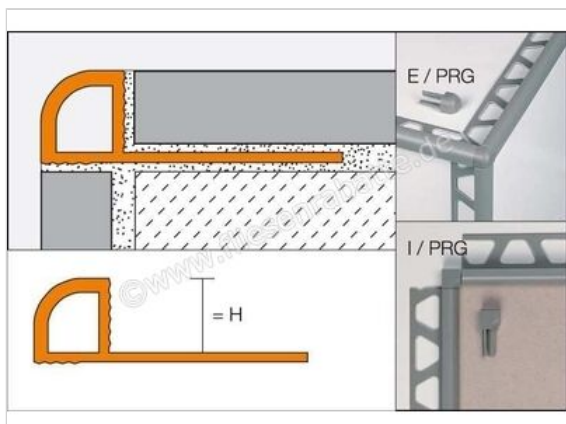

Schlüter Systems RONDEC-PRG Innenecke PVC pastellgrau Höhe: 6 mm

Artikelnummer	I/PRG60PG
Hersteller	Schlüter Systems
Serie	RONDEC-PRG
Farbe	pastellgrau
Art	Innenecke
Material	PVC
EAN Nummer	4011832067488
Gewicht	0,001 KG/Stück
Stück pro Paket	1
Höhe mm	6 mm
Bestell-/Lieferzeit	Bestellzeit 7-9 Werktage, Versandzeit 5-7 Werktage