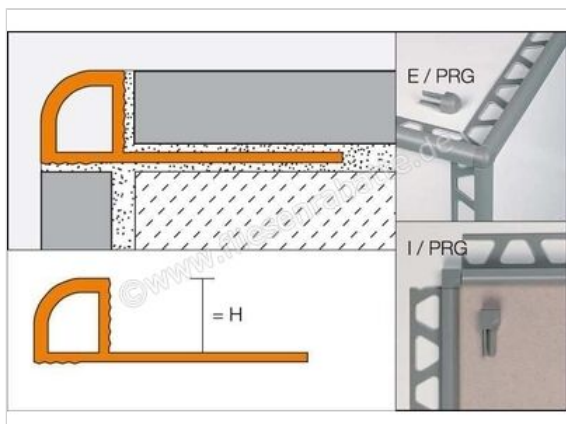

Schlüter Systems RONDEC-PRG Innenecke PVC pastellgrau Höhe: 12,5 mm

Artikelnummer	I/PRG125PG
Hersteller	Schlüter Systems
Serie	RONDEC-PRG
Farbe	pastellgrau
Art	Innenecke
Material	PVC
EAN Nummer	4011832067457
Gewicht	0,003 KG/Stück
Stück pro Paket	1
Höhe mm	12,5 mm
Bestell-/Lieferzeit	Bestellzeit 7-9 Werktage, Versandzeit 5-7 Werktage