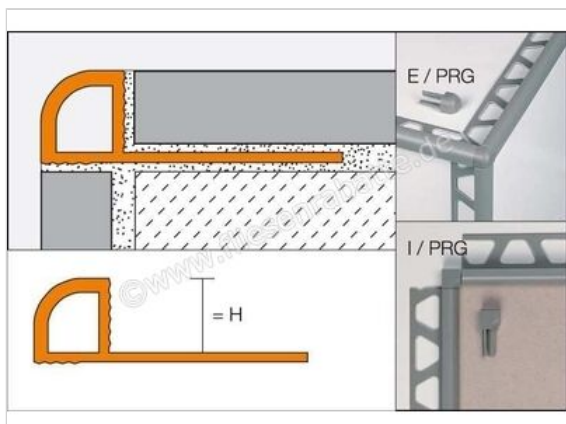

Schlüter Systems RONDEC-PRG Innenecke PVC brillantweiß Höhe: 8 mm

Artikelnummer	I/PRG80BW
Hersteller	Schlüter Systems
Serie	RONDEC-PRG
Farbe	brillantweiß
Art	Innenecke
Material	PVC
EAN Nummer	4011832067501
Gewicht	0,002 KG/Stück
Stück pro Paket	1
Höhe mm	8 mm
Bestell-/Lieferzeit	Bestellzeit 7-9 Werktage, Versandzeit 5-7 Werktage