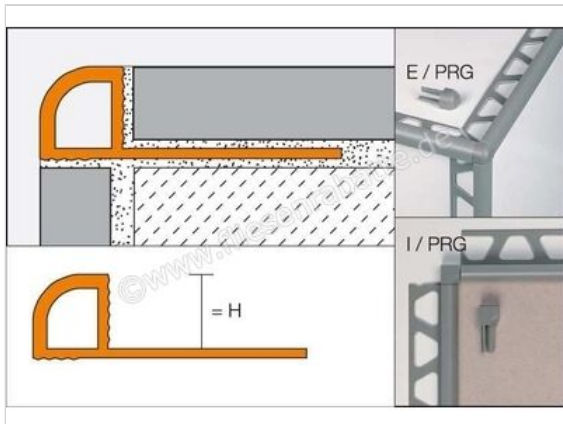

Schlüter Systems RONDEC-PRG Innenecke PVC brillantweiß Höhe: 10 mm

Artikelnummer	I/PRG100BW
Hersteller	Schlüter Systems
Serie	RONDEC-PRG
Farbe	brillantweiß
Art	Innenecke
Material	PVC
EAN Nummer	4011832067402
Gewicht	0,002 KG/Stück
Stück pro Paket	1
Höhe mm	10 mm
Bestell-/Lieferzeit	Bestellzeit 7-9 Werktage, Versandzeit 5-7 Werktage