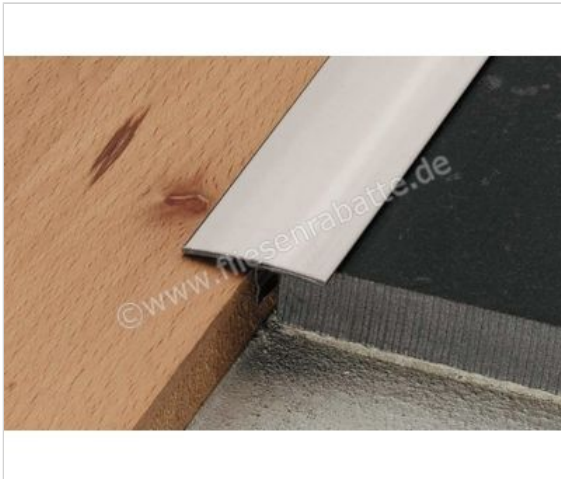

Schlüter RENO-T-EB Übergangprofil edelstahl gebürstet |
Artikelnummer: T9/25EB

DATENBLATT

HERSTELLER	Schlüter
SERIE	RENO-T-EB
ARTIKELNUMMER	T9/25EB
FARBE	edelstahl gebürstet
ART	Übergangprofil
MATERIAL	Edelstahl V2A
LÄNGE M	2,50 m
ARTIKELNUMMER	T9/25EB
GEWICHT PRO STÜCK	0.628 Kg
BESTELL-/LIEFERZEIT	Bestellzeit 7-9 Werktage, Versandzeit 4-6 Werktage