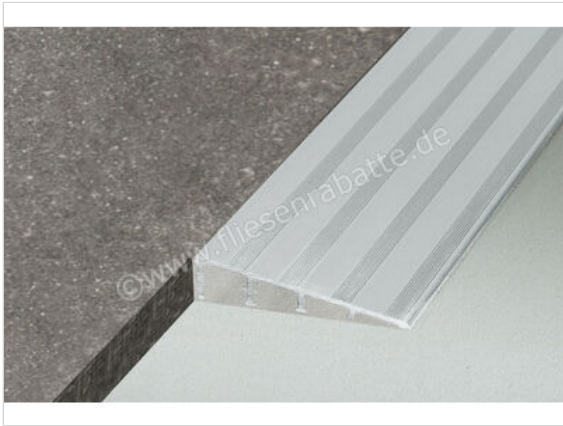

Schlüter Systems RENO-RAMP-K Übergangprofil Aluminium Aluminium natur matt eloxiert Höhe: 12,5 mm Breite: 65 mm Länge: 2,50 m

<b>Artikelnummer</b>	AERPK125B65
<b>Hersteller</b>	Schlüter Systems
<b>Serie</b>	RENO-RAMP-K
<b>Farbe</b>	Aluminium natur matt eloxiert
<b>Art</b>	Übergangprofil
<b>Material</b>	Aluminium
<b>Oberflächenhaptik</b>	natur matt eloxiert
<b>EAN Nummer</b>	4011832141317
<b>Gewicht</b>	1,153 KG/Stück
<b>Stück pro Paket</b>	1
<b>Breite mm</b>	65 mm
<b>Höhe mm</b>	12,5 mm
<b>Länge m</b>	2,50 m
<b>Bestell-/Lieferzeit</b>	Bestellzeit 7-9 Werktage, Versandzeit 5-7 Werktage

**41,46 €/Stück**

Paketinhalt 1 Stück (1 Stück)

Zum Artikel im Webshop

**Fragen?** Wir sind für Sie da! Auch persönlich in unseren Ausstellungen.

**Ausstellung Dortmund**  
Fliesenrabatte.de  
Eisenstraße 47  
44145 Dortmund