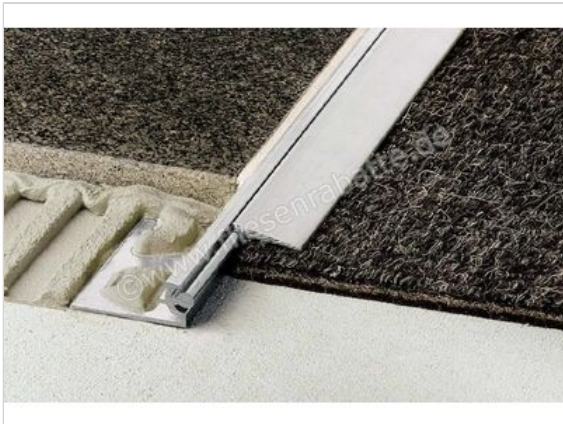

Schlüter Systems RENO-AVT Trägerprofil Aluminium aluminium Höhe: 15 mm Länge: 2,50 m

Artikelnummer	AVT150
Hersteller	Schlüter Systems
Serie	RENO-AVT
Farbe	aluminium
Art	Trägerprofil
Material	Aluminium
EAN Nummer	4011832043406
Gewicht	0,45 KG/Stück
Stück pro Paket	1
Höhe mm	15 mm
Länge m	2,50 m
Bestell-/Lieferzeit	Bestellzeit 7-9 Werktage, Versandzeit 5-7 Werktage