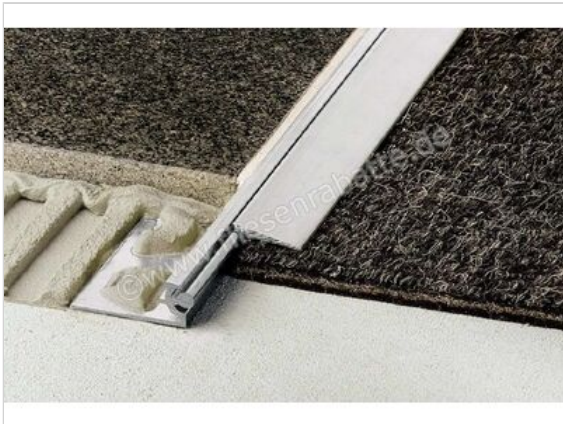

Schlüter Systems RENO-AVT Trägerprofil Aluminium aluminium Höhe: 12,5 mm Länge: 2,50 m

| | |
|---------------------|---|
| Artikelnummer | AVT125 |
| Hersteller | Schlüter Systems |
| Serie | RENO-AVT |
| Farbe | aluminium |
| Art | Trägerprofil |
| Material | Aluminium |
| EAN Nummer | 4011832043390 |
| Gewicht | 0,425 KG/Stück |
| Stück pro Paket | 1 |
| Höhe mm | 12,5 mm |
| Länge m | 2,50 m |
| Bestell-/Lieferzeit | Bestellzeit 7-9 Werktage, Versandzeit 5-7 Werktage |