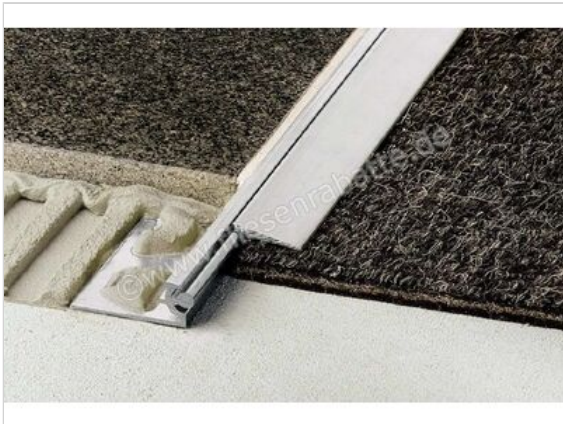

Schlüter Systems RENO-AVT Trägerprofil Aluminium aluminium Höhe: 10 mm Länge: 2,50 m

<b>Artikelnummer</b>	AVT100
<b>Hersteller</b>	Schlüter Systems
<b>Serie</b>	RENO-AVT
<b>Farbe</b>	aluminium
<b>Art</b>	Trägerprofil
<b>Material</b>	Aluminium
<b>EAN Nummer</b>	4011832043383
<b>Gewicht</b>	0,4 KG/Stück
<b>Stück pro Paket</b>	1
<b>Höhe mm</b>	10 mm
<b>Länge m</b>	2,50 m
<b>Bestell-/Lieferzeit</b>	Bestellzeit 7-9 Werktage, Versandzeit 5-7 Werktage