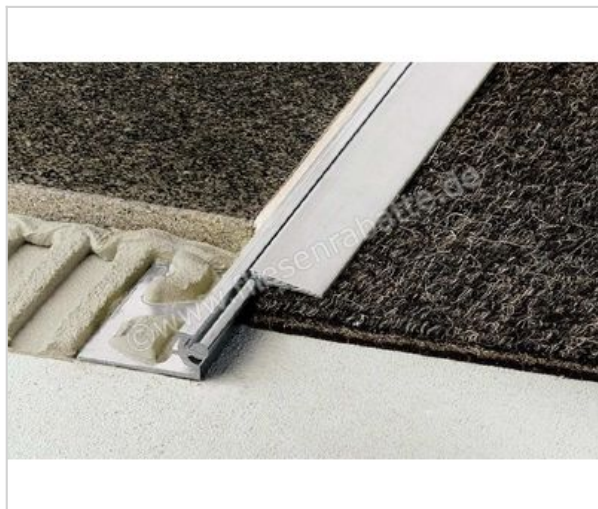

Schlüter RENO-AEVB Übergangsschenkel Aluminium natur matt eloxiert | Artikelnummer: AEVB40 **DATENBLATT**

<b>HERSTELLER</b>	Schlüter
<b>SERIE</b>	RENO-AEVB
<b>ARTIKELNUMMER</b>	AEVB40
<b>FARBE</b>	Aluminium natur matt eloxiert
<b>ART</b>	Übergangsschenkel
<b>MATERIAL</b>	Aluminium
<b>LÄNGE M</b>	2,50 m
<b>ARTIKELNUMMER</b>	AEVB40
<b>GEWICHT PRO STÜCK</b>	0.495 Kg
<b>BESTELL-/LIEFERZEIT</b>	Bestellzeit 7-9 Werktage, Versandzeit 2-4 Werktage