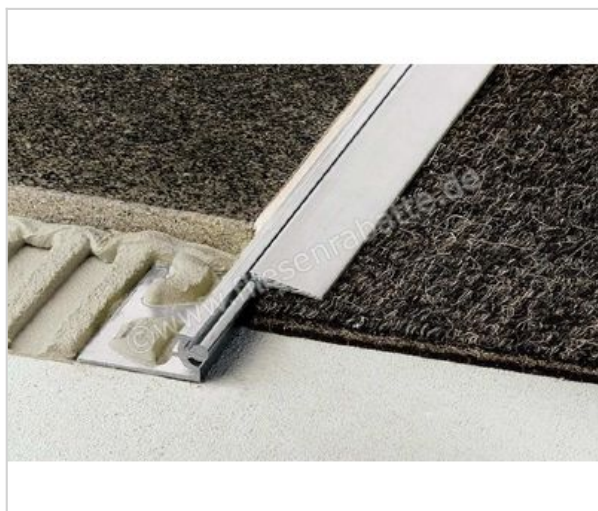

Schlüter RENO-AEV Übergangprofil Aluminium natur matt eloxiert | Artikelnummer: AEVT80B20 **DATENBLATT**

HERSTELLER	Schlüter
SERIE	RENO-AEV
ARTIKELNUMMER	AEVT80B20
FARBE	Aluminium natur matt eloxiert
ART	Übergangprofil
MATERIAL	Aluminium
HÖHE MM	8 mm
LÄNGE M	2,50 m
ARTIKELNUMMER	AEVT80B20
GEWICHT PRO STÜCK	0.615 Kg
BESTELL-/LIEFERZEIT	Bestellzeit 7-9 Werktage, Versandzeit 2-4 Werktage