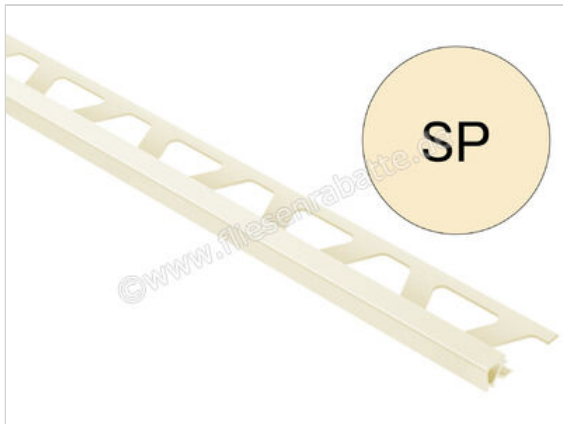

Schlüter Systems QUADEC-PQ Abschlussprofil PVC SP - Softpfirsich Höhe: 6 mm Länge: 2,5 m

Artikelnummer	PQ60SP
Hersteller	Schlüter Systems
Serie	QUADEC-PQ
Farbe	SP - Softpfirsich
Art	Abschlussprofil
Material	PVC
EAN Nummer	4011832126727
Gewicht	0,168 KG/Stück
Stück pro Paket	1
Höhe mm	6 mm
Länge m	2,5 m
Bestell-/Lieferzeit	Bestellzeit 7-9 Werktage, Versandzeit 5-7 Werktage