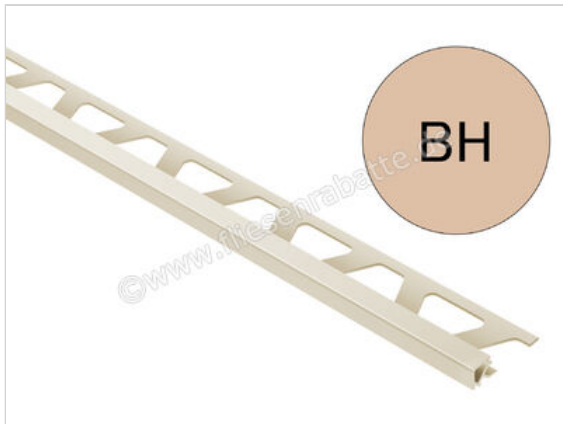

Schlüter Systems QUADEC-PQ Abschlussprofil PVC BH - Bahama Höhe: 10 mm Länge: 2,5 m

Artikelnummer	PQ100BH
Hersteller	Schlüter Systems
Serie	QUADEC-PQ
Farbe	BH - Bahama
Art	Abschlussprofil
Material	PVC
EAN Nummer	4011832126802
Gewicht	0,235 KG/Stück
Stück pro Paket	1
Höhe mm	10 mm
Länge m	2,5 m
Bestell-/Lieferzeit	Bestellzeit 7-9 Werktage, Versandzeit 5-7 Werktage