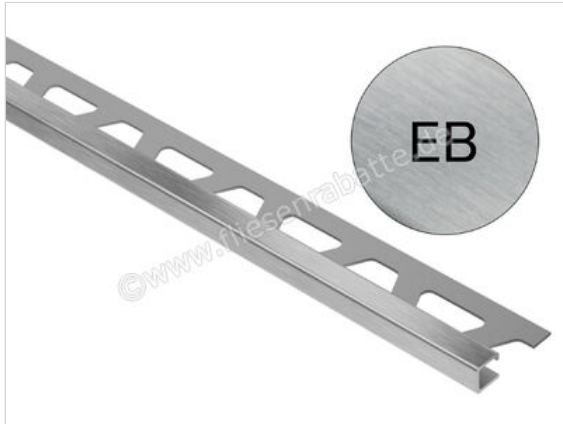

Schlüter Systems QUADEC-EB Abschlussprofil Edelstahl V2A gebürstet EB - Edelstahl gebürstet Höhe: 9 mm Länge: 2,50 m

Artikelnummer	Q90EB
Hersteller	Schlüter Systems
Serie	QUADEC-EB
Farbe	EB - Edelstahl gebürstet
Art	Abschlussprofil
Material	Edelstahl V2A gebürstet
EAN Nummer	4011832000744
Gewicht	0,655 KG/Stück
Stück pro Paket	1
Höhe mm	9 mm
Länge m	2,50 m
Bestell-/Lieferzeit	Bestellzeit 5-7 Werktage, Versandzeit 5-7 Werktage