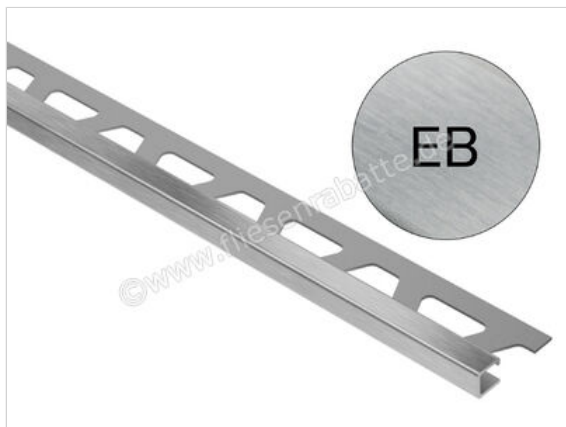

Schlüter Systems QUADEC-EB Abschlussprofil Edelstahl V2A gebürstet EB - Edelstahl gebürstet Höhe: 6 mm Länge: 2,50 m

Artikelnummer	Q60EB
Hersteller	Schlüter Systems
Serie	QUADEC-EB
Farbe	EB - Edelstahl gebürstet
Art	Abschlussprofil
Material	Edelstahl V2A gebürstet
EAN Nummer	4011832089794
Gewicht	0,507 KG/Stück
Stück pro Paket	1
Höhe mm	6 mm
Länge m	2,50 m
Bestell-/Lieferzeit	Bestellzeit 7-9 Werktage, Versandzeit 5-7 Werktage