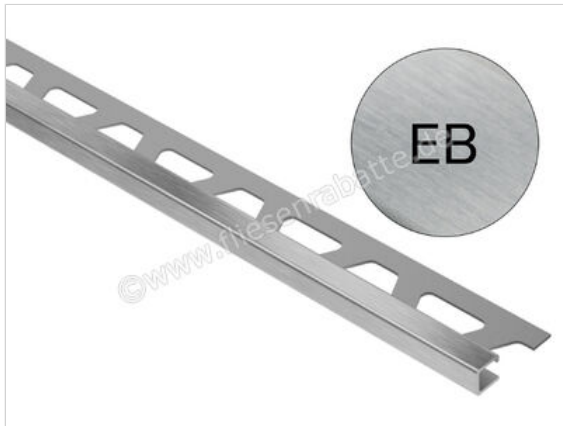

Schlüter Systems QUADEC-EB Abschlussprofil Edelstahl V2A gebürstet EB - Edelstahl gebürstet Höhe: 6 mm Länge: 2,50 m

Artikelnummer	Q60EB
Hersteller	Schlüter Systems
Serie	QUADEC-EB
Farbe	EB - Edelstahl gebürstet
Art	Abschlussprofil
Material	Edelstahl V2A gebürstet
EAN Nummer	4011832089794
Gewicht	0,507 KG/Stück
Stück pro Paket	1
Höhe mm	6 mm
Länge m	2,50 m
Bestell-/Lieferzeit	Bestellzeit 7-9 Werktage, Versandzeit 5-7 Werktage