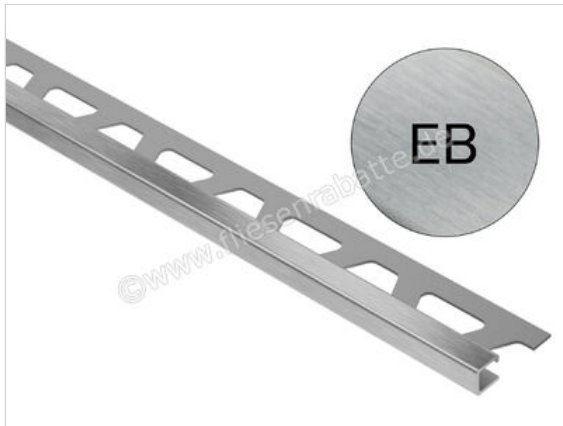

Schlüter Systems QUADEC-EB Abschlussprofil Edelstahl V2A gebürstet EB - Edelstahl gebürstet Höhe: 15 mm Länge: 2,50 m

Artikelnummer	Q150EB
Hersteller	Schlüter Systems
Serie	QUADEC-EB
Farbe	EB - Edelstahl gebürstet
Art	Abschlussprofil
Material	Edelstahl V2A gebürstet
EAN Nummer	4011832093500
Gewicht	0,852 KG/Stück
Stück pro Paket	1
Höhe mm	15 mm
Länge m	2,50 m
Bestell-/Lieferzeit	Bestellzeit 7-9 Werktage, Versandzeit 5-7 Werktage